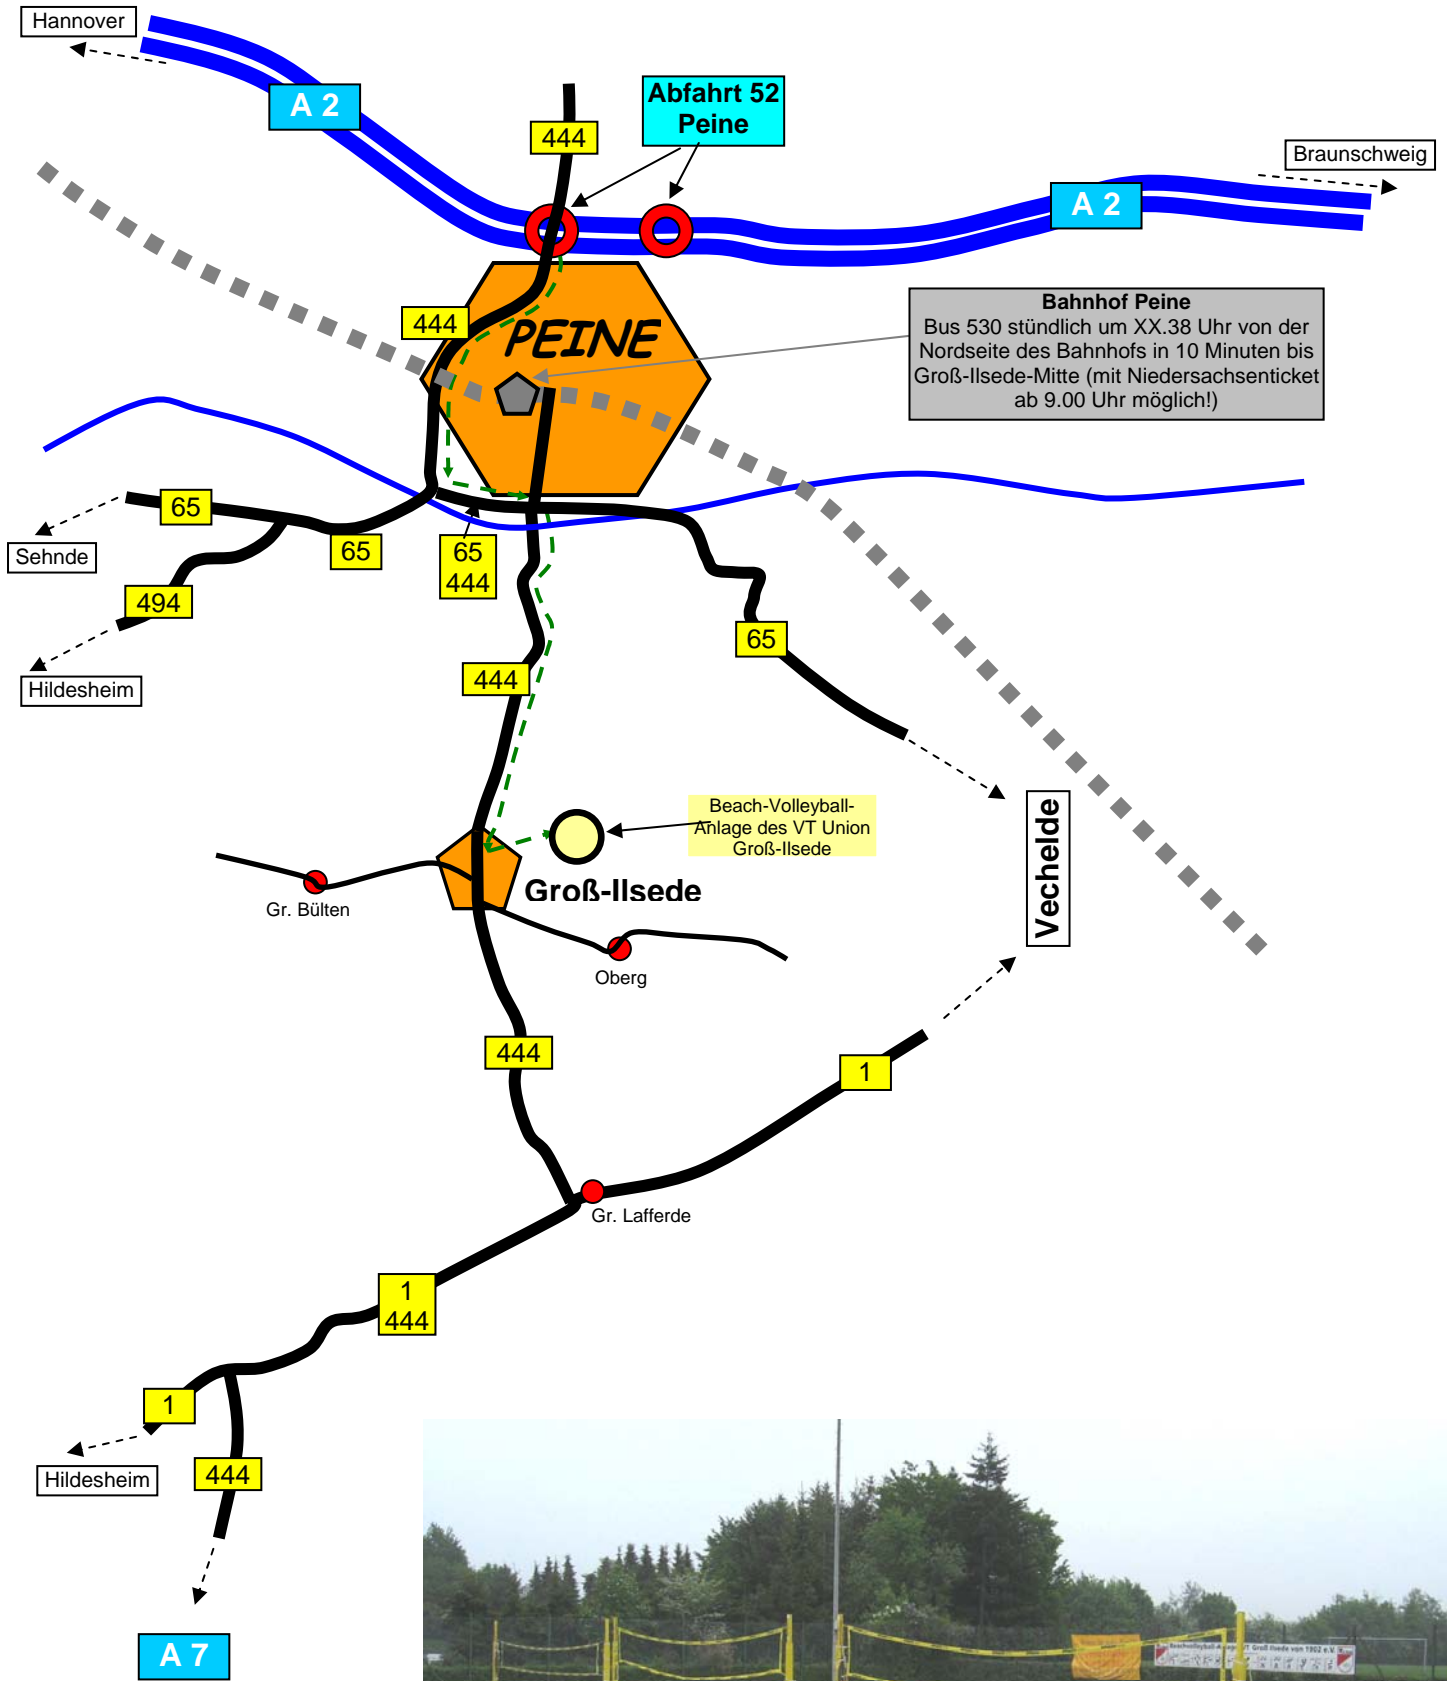

Anfahrt zur Beach-Volleyball-Anlage des VT Union Groß-Ilse

Detailplan