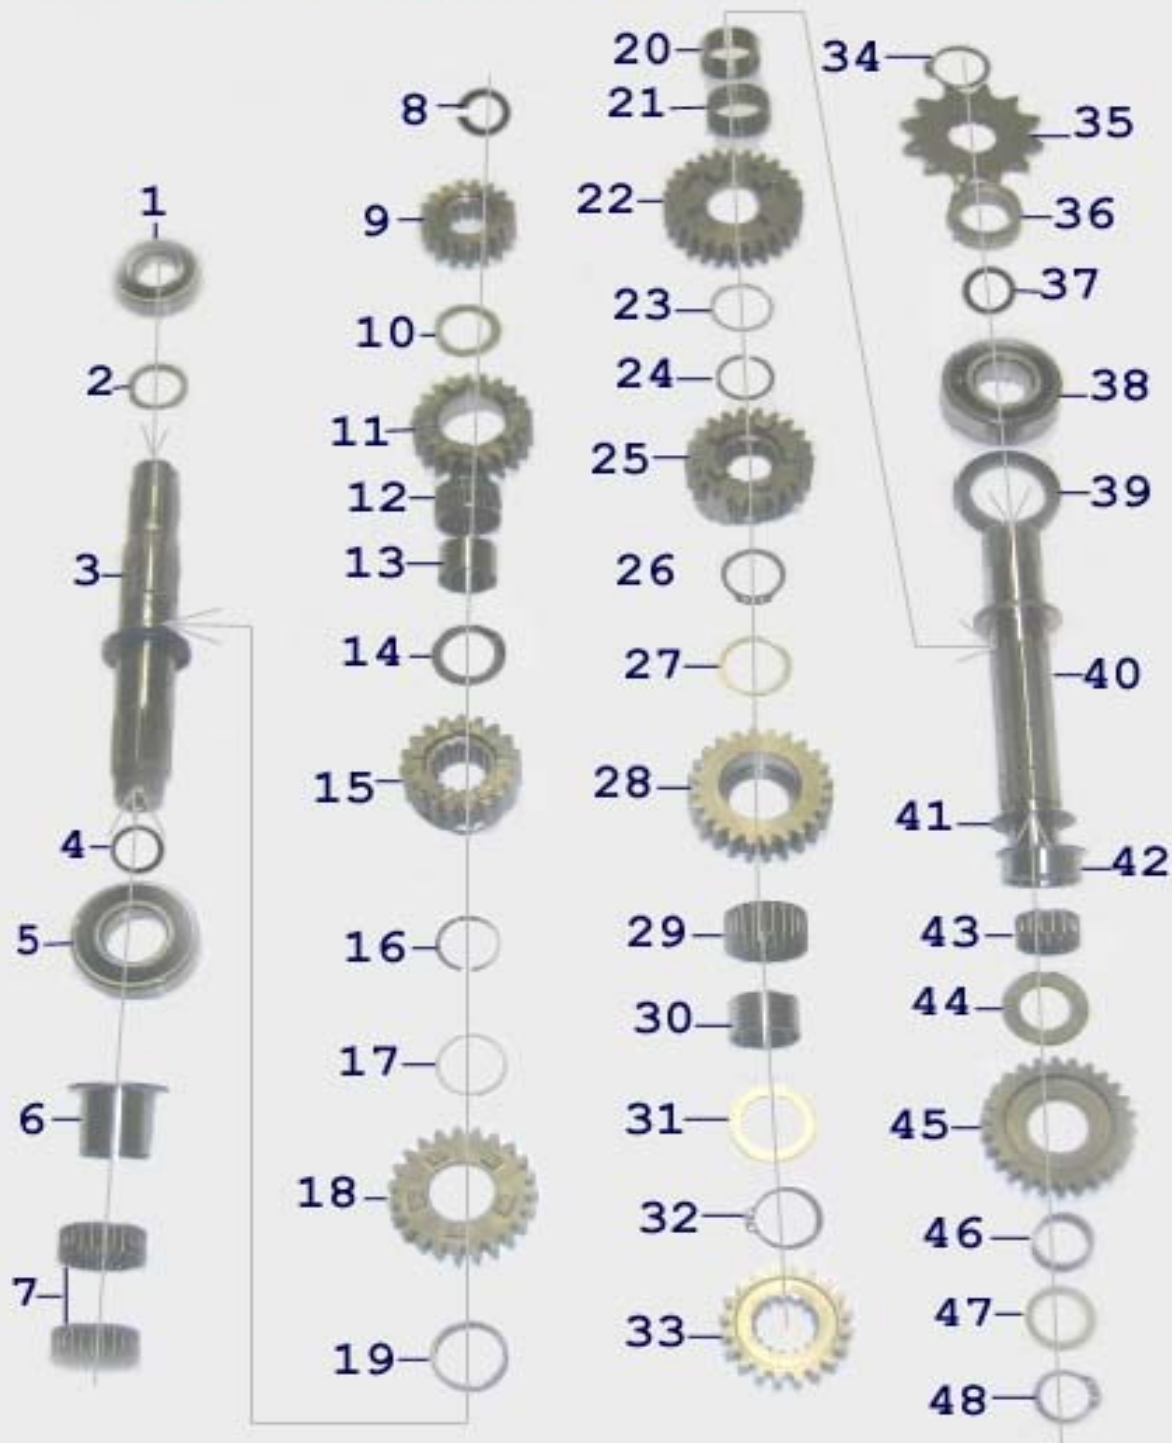

Getriebe 4Gang 6609

NR- 6609		Getriebe 4Gang 2003-2009		12	
MX-ZABEL				Stand:	13.03.2009
Bild-Nr	Fach	Art.-Nr.	Bezeichnung	VK netto	VK brutto
1		00739	Lager 6004 2RS	12,23 €	14,55 €
2		05186	Paßscheibe 25x29,20x0,50 mm	1,57 €	1,87 €
2		05142	Paßscheibe 25x29,20x1,0 mm	2,01 €	2,39 €
3		06007	Getriebewelle H.W (4Gang)	163,76 €	194,87 €
4		05188	Paßscheibe 20x32x1,0 mm DIN522A	1,25 €	1,49 €
4		05213	Paßscheibe 20x32x0,50 mm DIN522A	1,25 €	1,49 €
5		00268	Lager 6005 2RS bis 2004	13,25 €	15,77 €
5		00740	Lager 6205 2RS ab 2005	14,60 €	17,37 €
6		05094	Lagerbuchse mit Bund bis 2004	31,31 €	37,26 €
6		06042	Lagerbuchse mit Bund ab 2005	31,31 €	37,26 €
7		05098	Nadellager K 28x33x13	16,32 €	19,42 €
8		00142	Segerring SW 21	1,39 €	1,65 €
9		06008	Zahnrad 1.Gang17z H.W (4Gang)	99,52 €	118,43 €
10		00139	Paßscheibe 22x32x1,0 mm DIN 988	1,05 €	1,25 €
11		06009	Zahnrad 3.Gang21z H.W (4Gang)	112,11 €	133,41 €
12		06003	Nadellager K 25x29x17 mm	22,04 €	26,23 €
13		06004	Innenring 25x21,5x17 mm	28,85 €	34,33 €
14		06022	Paßscheibe 22x32x2,0 mm DIN 988	3,34 €	3,97 €
15		06010	Zahnrad 2.Gang19z H.W (4Gang)	125,34 €	149,15 €
16		05136	Runddrahtsprengring RW25	1,57 €	1,87 €
17		05142	Paßscheibe 25x29,20x1,0 mm	2,01 €	2,39 €
17		05186	Paßscheibe 25x29,20x0,50 mm	1,57 €	1,87 €
18		06011	Zahnrad 4.Gang23z H.W (4Gang)	107,07 €	127,41 €
19		06020	Nadellager K 25x29x10,0 mm	15,49 €	18,43 €
20		06002	Innenring 28x25x13 mm	29,60 €	35,22 €
21		05098	Nadellager K 28x33x13	16,32 €	19,42 €
22		06013	Zahnrad 1.Gang26z A.W (4Gang)	115,89 €	137,91 €
23		05186	Paßscheibe 25x29,20x0,50 mm	1,57 €	1,87 €
23		05142	Paßscheibe 25x29,20x1,0 mm	2,01 €	2,39 €
24		05136	Runddrahtsprengring RW25	1,57 €	1,87 €
25		06014	Zahnrad 3.Gang22z A.W (4Gang)	125,71 €	149,59 €
26		05201	Sege-Ring für Welle A24	1,95 €	2,32 €
27		05185	Paßscheibe 25x31,5x0,50 mm	1,57 €	1,87 €
28		06015	Zahnrad 2.Gang24z A.W (4Gang)	109,60 €	130,42 €
29		06005	Nadellager K 28x33x17 mm	23,80 €	28,32 €
30		06006	Innenring 28x24,7x17 mm	31,36 €	37,32 €
31		06017	Paßscheibe 25x35x1,5 mm DIN 988	1,32 €	1,57 €
32		05201	Sege-Ring für Welle A24	1,95 €	2,32 €
33		06016	Zahnrad 4.Gang20z A.W (4Gang)	107,07 €	127,41 €
34		00050	Sege-Ring A25 DIN 471	1,44 €	1,71 €
35		00046	Ritzel Z 12	19,35 €	23,03 €
35		00047	Ritzel Z 13	19,35 €	23,03 €
36		00043	Distanzrohr auf AW	10,92 €	12,99 €
37		00042	O-Ring 25,07x2,62	2,88 €	3,43 €
38		00036	Rillenkugellager AW	50,33 €	59,89 €
0		00019	Segerring 52x2,0 mm (ohne Bild)	4,13 €	4,91 €
39		00044	Wellendichtring für Abtriebswelle	13,50 €	16,07 €
40		06012	Getriebewelle A.W (4Gang)	157,46 €	187,38 €
41		05152	Paßscheibe 20x35x1,50 mm DIN 988	7,45 €	8,87 €
41		06032	Paßscheibe 20x35x2,00 mm DIN 988	7,40 €	8,81 €
42		06001	Lagerbuchse 37/32x14,5x20mm	25,13 €	29,90 €
43		06000	Nadellager K 20x26x13 mm	17,58 €	20,92 €
44		05286	Paßscheibe 20x35x1,0 mm DIN988	5,94 €	7,07 €
45		05078	Kickstarter-Zwischenrad ab 99	71,58 €	85,18 €
46		05099	Nadellager K 20x24x10 A	15,88 €	18,90 €
47		05188	Paßscheibe 20x32x1,0 mm DIN522A	1,25 €	1,49 €
47		05213	Paßscheibe 20x32x0,50 mm DIN522A	1,25 €	1,49 €
48		05134	Sege-Ring A20x1,2 mm DIN 471	1,29 €	1,54 €