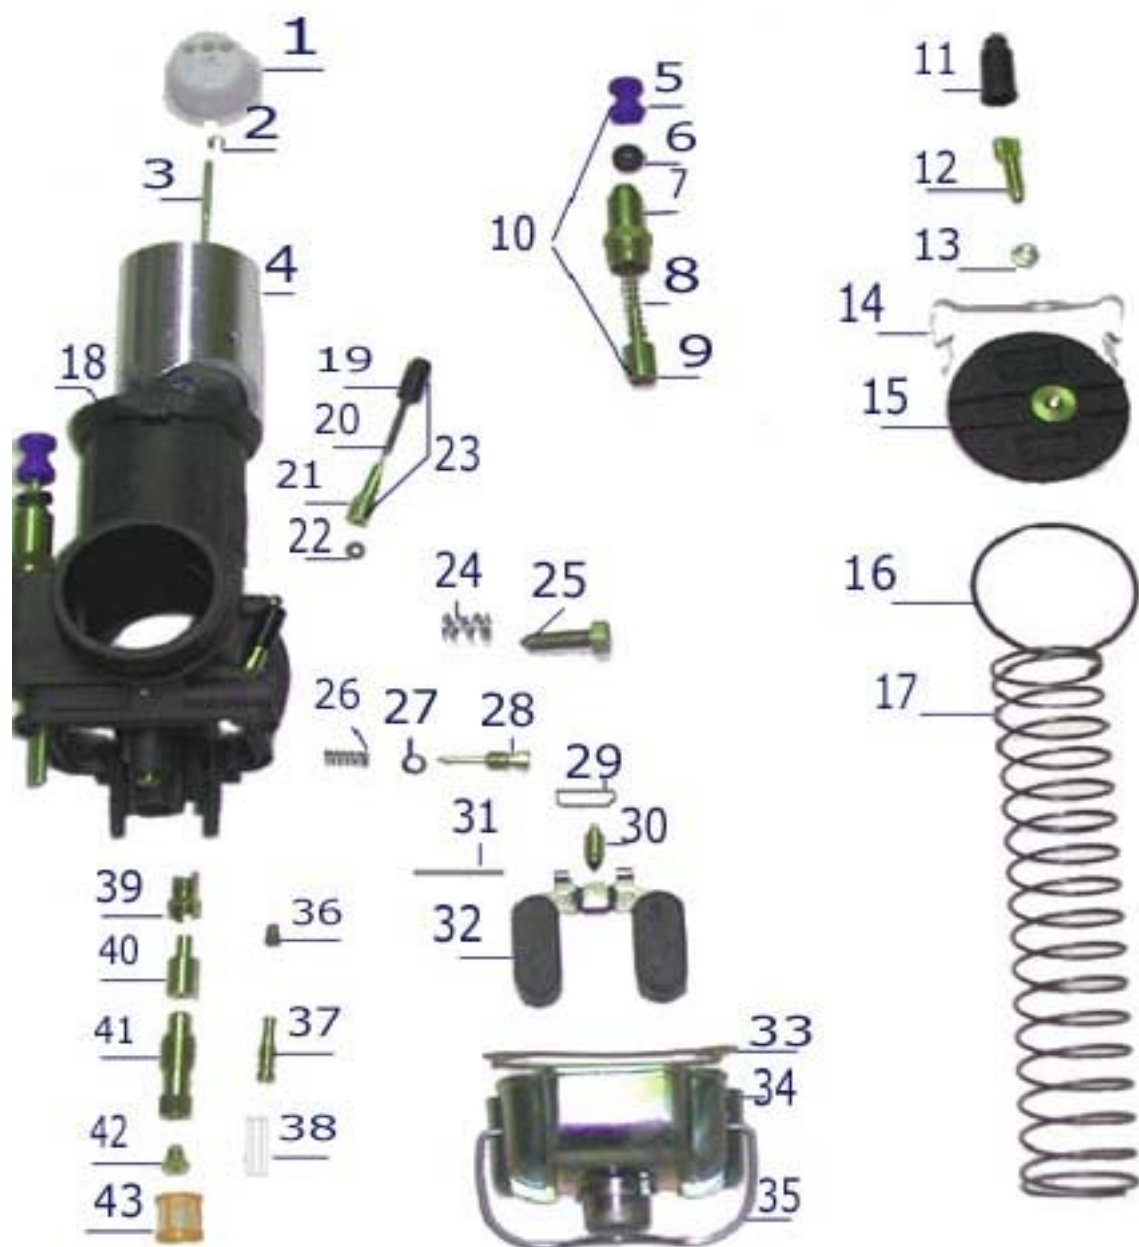

Vergaser Nr:1024

1

NR-	1024		Bing-Vergaser		2
MX-ZABEL				Stand:	11.03.2009
Bild-Nr	Fach	Art.-Nr.	Bezeichnung	VK netto	VK brutto
1		00651	Führungsstück	5,94 €	7,07 €
2		00650	Clips	1,30 €	1,55 €
3		00643	Düsennadel L6L	8,40 €	10,00 €
3		00628	Düsennadel 406	8,40 €	10,00 €
4		00647	Gasschieber 160/ 703-170/ 704-180	48,60 €	57,83 €
5		00672	Zugknopf	2,70 €	3,21 €
6		00671	Gummikappe	1,62 €	1,93 €
7		00670	Startgehäuse	16,20 €	19,28 €
8		00669	Feder	1,62 €	1,93 €
9		00668	Startkolben	12,96 €	15,42 €
10		00575	Startergehäuse mit Kolben kompl.	37,80 €	44,98 €
11		00660	Gummitülle	1,62 €	1,93 €
12		00658	Stellschraube	2,65 €	3,15 €
13		00659	Mutter f, Stellschraube	0,70 €	0,83 €
14		00657	Haltebügel	15,12 €	17,99 €
15		00655	Deckelplatte	19,44 €	23,13 €
16		00656	Dichtring für Deckelplatte	3,78 €	4,50 €
17		00654	Feder für Gasschieber	9,72 €	11,57 €
18		01151	Vergaser kompl. 55/44/205	256,00 €	304,64 €
18		00675	Vergaser Kit	204,12 €	242,90 €
19		01235	Tupfer	6,37 €	7,58 €
20		01236	Tupfer-Feder	1,62 €	1,93 €
21		00673	Tupfergehäuse	12,96 €	15,42 €
22		01237	Splind	0,41 €	0,49 €
23		03858	Tupfer kompl.	36,72 €	43,70 €
24		00653	Feder f. Stellschraube	1,62 €	1,93 €
25		00652	Stellschraube f. Gasschieber	5,24 €	6,24 €
26		00586	Feder für Stellschraube	1,94 €	2,31 €
27		00646	O-Ring	1,30 €	1,55 €
28		00645	Luftregulierungsschraube	6,26 €	7,45 €
29		00664	Federbügel f. Schwimbernadel	1,62 €	1,93 €
30		00663	Schwimbernadel-Ventil	12,96 €	15,42 €
31		00662	Haltestift für Schwimmer	1,62 €	1,93 €
32		00661	Schwimmer	26,46 €	31,49 €
33		00666	Dichtung	4,27 €	5,08 €
34		00665	Schwimmerkammer	30,24 €	35,99 €
35		00667	Federbügel	5,35 €	6,37 €
36		03860	Starter-Düse 90 / 3856-100	8,10 €	9,64 €
36		03855	Starter-Düse 105/ 1234-115	8,10 €	9,64 €
37		03851	Leerlaufdüse 50/ 644-55/ 688-60	12,59 €	14,98 €
37		00689	Leerlaufdüse 65/ 690-70/ 700-75	12,59 €	14,98 €
37		00701	Leerlaufdüse 80/ 702-85/ 1346-90	12,59 €	14,98 €
37		01347	Leerlaufdüse 95/ 2598-100	12,59 €	14,98 €
38		00674	Siebhülse für Leerlaufdüse	5,29 €	6,30 €
39		00641	Zerstäuber	9,61 €	11,44 €
40		00642	Nadeldüse 280/ 685-282/ 686-284	12,59 €	14,98 €
40		00687	Nadeldüse 286/ 2084-288/ 2085-290	12,59 €	14,98 €
40		02086	Nadeldüse 292/ 2087-294/ 2088-296	12,59 €	14,98 €
40		02089	Nadeldüse 298/ 2090-300	12,59 €	14,98 €
41		00648	Düsenstock	16,20 €	19,28 €
42		03852	H-Düse 180/ 3853-185/ 640-190	12,59 €	14,98 €
42		00677	H-Düse 195/ 677-195/ 678-200	12,59 €	14,98 €
42		00679	H-Düse 205/ 680-210/ 681-215	12,59 €	14,98 €
42		00682	H-Düse 220/ 683-225/ 684-230	12,59 €	14,98 €
42		03854	H-Düse 235/ 2181-240/ 2180-245	12,59 €	14,98 €
42		02179	H-Düse 250/ 2595-255/ 2596-260	12,59 €	14,98 €
42		02597	H-Düse 265	12,59 €	14,98 €
43		00649	Siebhülse	6,37 €	7,58 €
		00009	Entlüftungsschlauch 25 cm	2,05 €	2,44 €